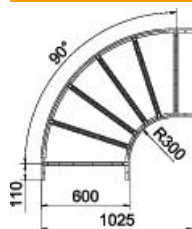

Technisches Datenblatt

90°-Bogen 60 FS

Artikelnummer: 6225050

Bogen 90° horizontal mit geschweißter Sprosse für alle Kabellertypen mit der Seitenhöhe 60 mm.
Verbinder sind anteilig separat zu bestellen.

St Stahl

FS bandverzinkt

Stammdaten

Artikelnummer	6225050
Typ	LB 90 660 R3 FS
Bezeichnung 1	Bogen 90°
Bezeichnung 2	für Kabelleiter
Hersteller	OBO
Dimension	60x600
Werkstoff	Stahl
Oberfläche	bandverzinkt
Oberflächennorm	DIN EN 10346
Kleinste VK-Einheit	1
Mengeneinheit	Stück
Gewicht	524,6 kg
Gewichtseinheit	kg/100 St.

Technisches Datenblatt

90°-Bogen 60 FS

Artikelnummer: 6225050

Abmessungen

Breite	600 mm
Höhe	60 mm
Maß B (mm)	600 mm
Maß R (mm)	600 mm

Technische Daten

Abbiegung (Winkel)	90°
Ausführung der Sprossen	Profil gelocht
Ausführung des Seitenholms	flaches Profil
Ausführung Verbinder	ohne Verbinder
Funktionserhalt	nein
Richtungsänderung	horizontal
Rostfreier Stahl, gebeizt	nein
Scharnierend	nein
Seitenlochung	nein
Weitspann-Ausführung	nein